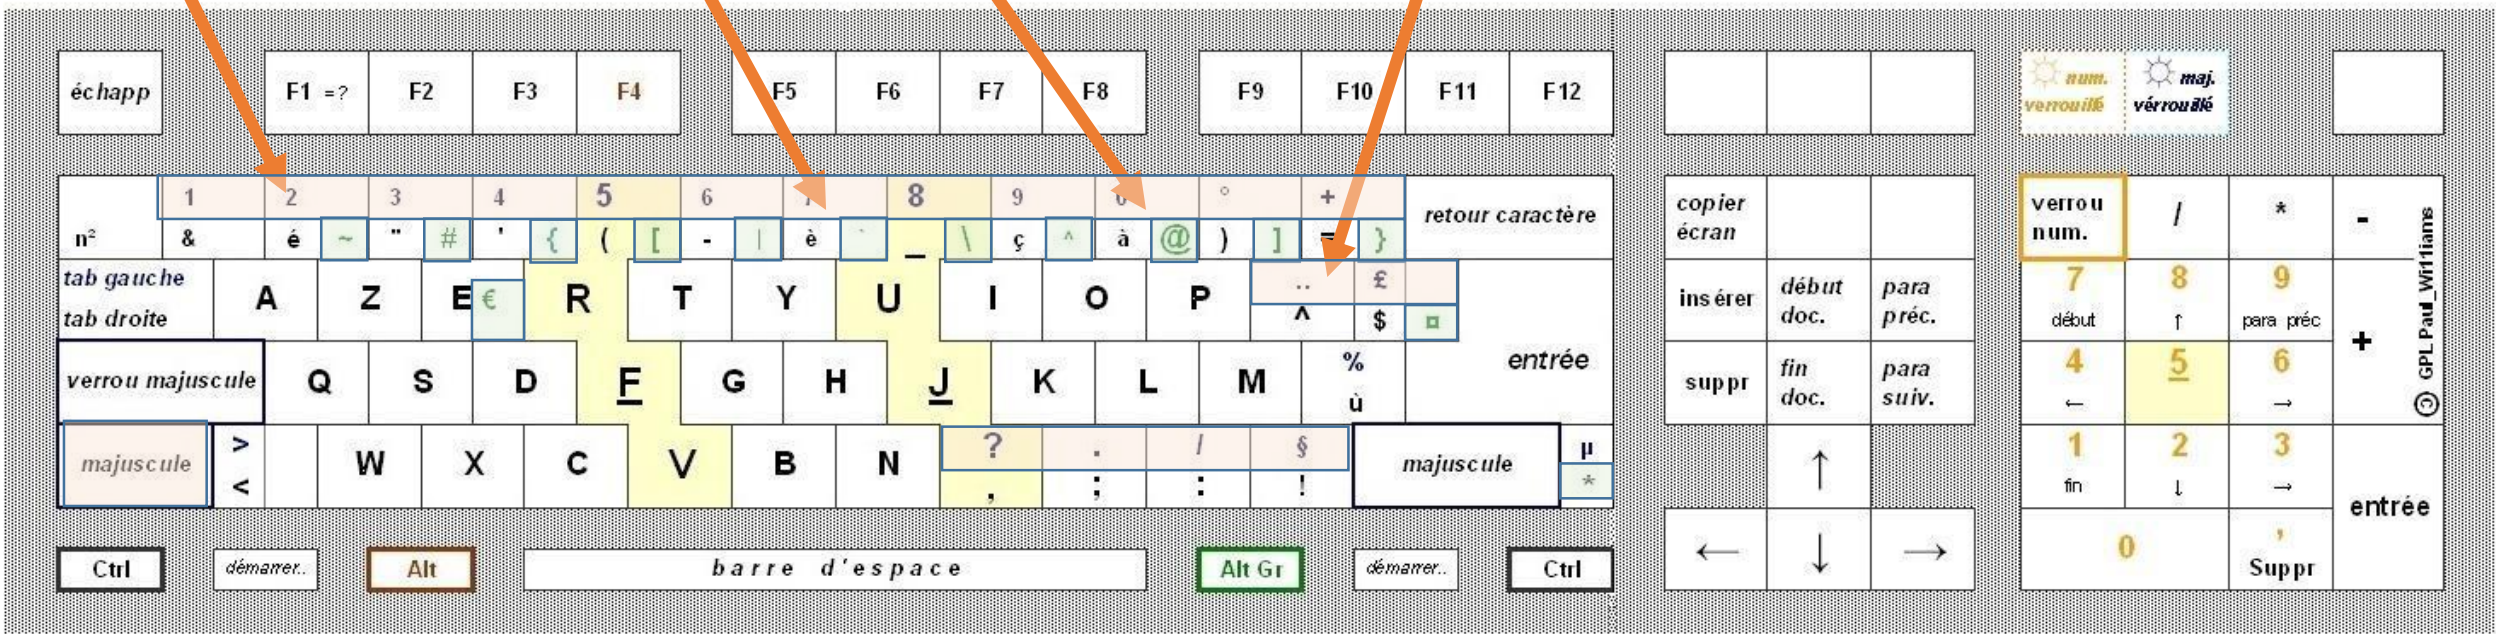

Les touches du clavier

é

è

à

Les touches du clavier (tablette)

Je reste appuyé(e) sur la lettre, je glisse sur la lettre accentuée, je relâche.

1 tap : majuscule
double tap : verrou majuscule

Retour à la ligne

Cliparts et smileys

Pour accéder aux symboles et chiffres