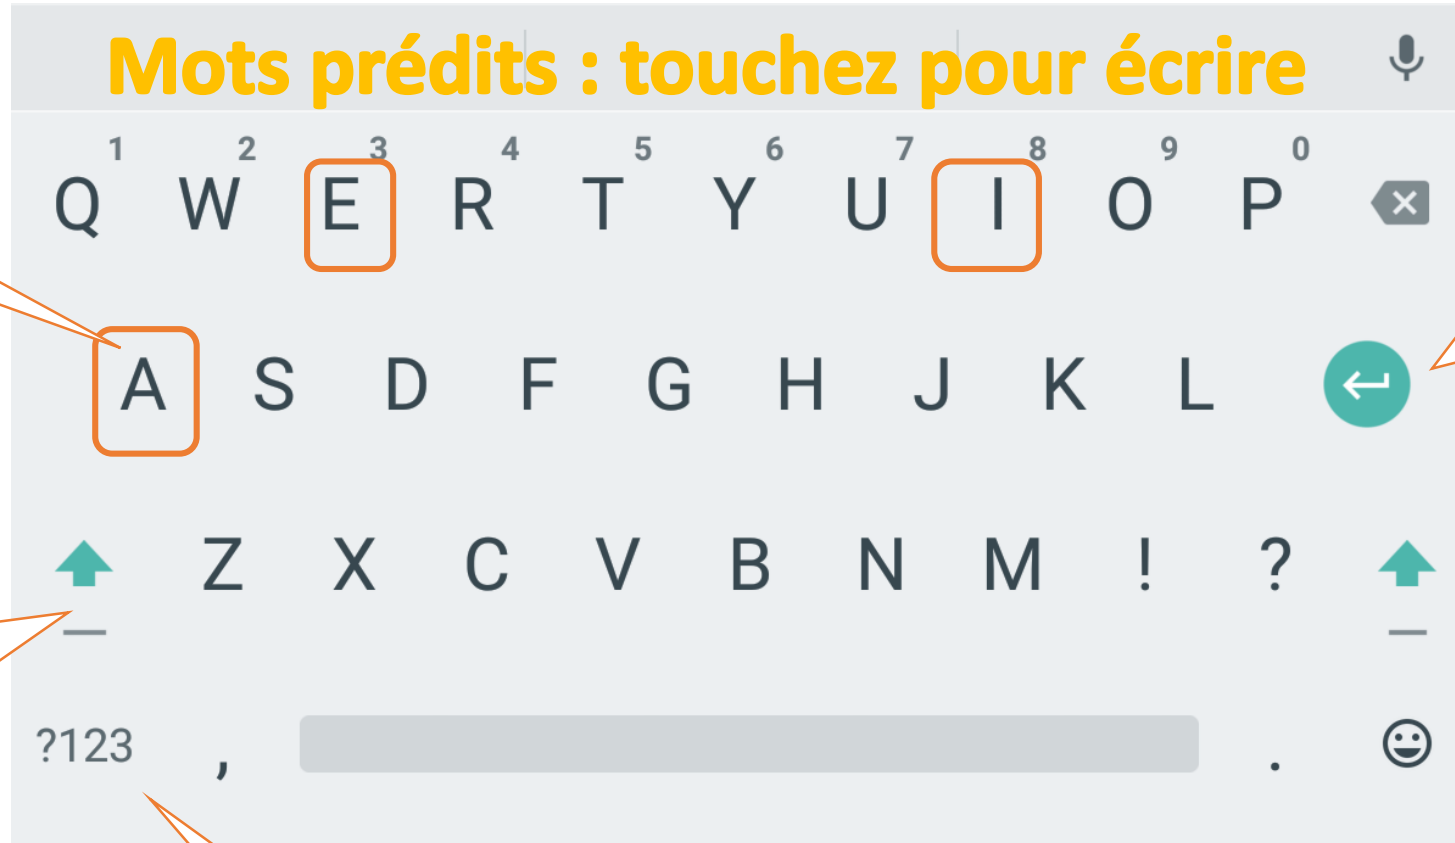

Les touches du clavier

é

è

à

Les touches du clavier (tablette)

Je reste appuyé(e) sur la lettre, je glisse sur la lettre accentuée, je relâche.

1 tap : majuscule
double tap : verrou majuscule

Retour à la ligne

Cliparts et smileys

Pour accéder aux symboles et chiffres